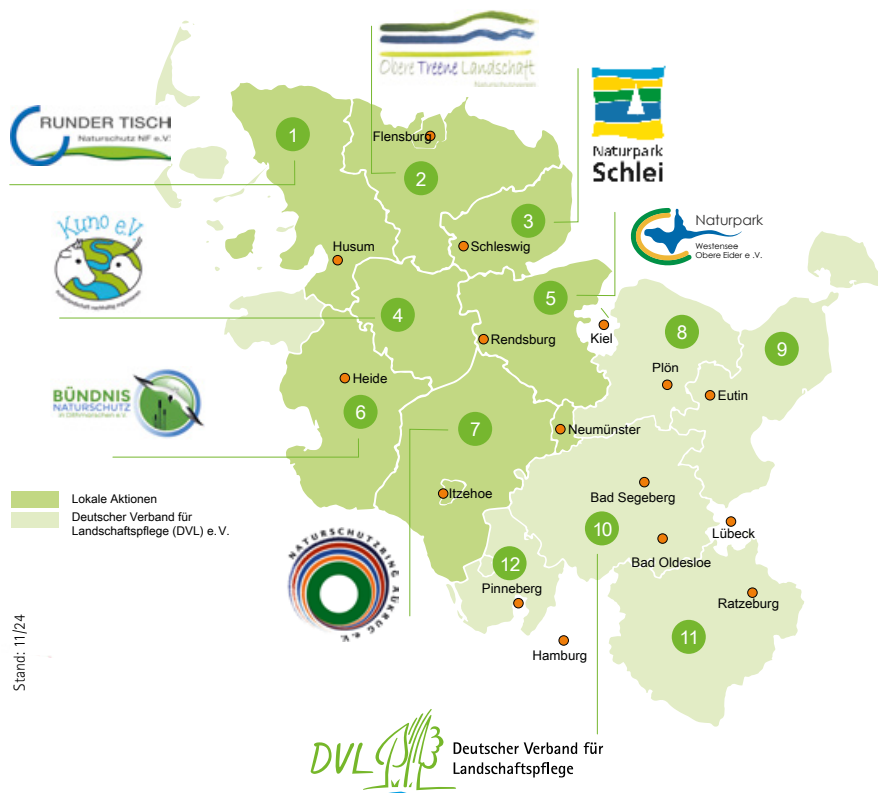

Landesarbeitsgemeinschaft DVL Schleswig-Holstein

Bearbeitungsregionen der Lokalen Aktionen und des DVL

Stand: 11/24

Herausgeber:

Deutscher Verband für Landschaftspflege (DVL) e.V.
Barkauer Str. 48
24145 Kiel

Telefon: 0431-64997334
info-sh@dvl.org

www.schleswig-holstein.dvl.org
www.naturschutzberatung-sh.de

1. 1 Runder Tisch Naturschutz Nordfriesland e.V.
   Tel.: 04671-933517
   www.naturschutz-nf.de
2. 2 Naturschutzverein Obere Treenelandschaft e.V.
   Tel.: 04630-936096
   www.oberetreenelandschaft.de
3. 3 Naturpark Schlei e.V.
   Tel.: 04621-1792698
   www.naturparkschlei.de
4. 4 Kulturlandschaft nachhaltig organisieren – Kuno e.V.
   Tel.: 04885-585
   www.kunoev.de
5. 5 Naturpark Westensee – Obere Eider e.V.
   Tel.: 0151-74361176
   www.nwoe.de
6. 6 Bündnis Naturschutz in Dithmarschen e.V.
   Tel.: 0481-680818
   www.buendnis-dithmarschen.de
7. 7 Naturschutzring Aukrug e.V.
   Tel.: 04873-8714660
   www.naturschutzring-aukrug.de
8. 8 DVL Region Plön
   Tel.: 0179-4067609
   k.redwanz@dvl.org
9. 9 DVL Region Ostholstein
   Tel.: 0159-01639181
   a.pfannenberg@dvl.org
10. 10 DVL Region Segeberg – Stormarn Nord
    Tel.: 04551/ 5393771
    v.schaefer@dvl.org
11. 11 DVL Region Herzogtum Lauenburg – Stormarn Süd
    Tel.: 04551 / 5393219
    c.gasse@dvl.org
12. 12 DVL Region Pinneberg
    Tel.: 0159 / 01821857
    s.scheiben@dvl.org